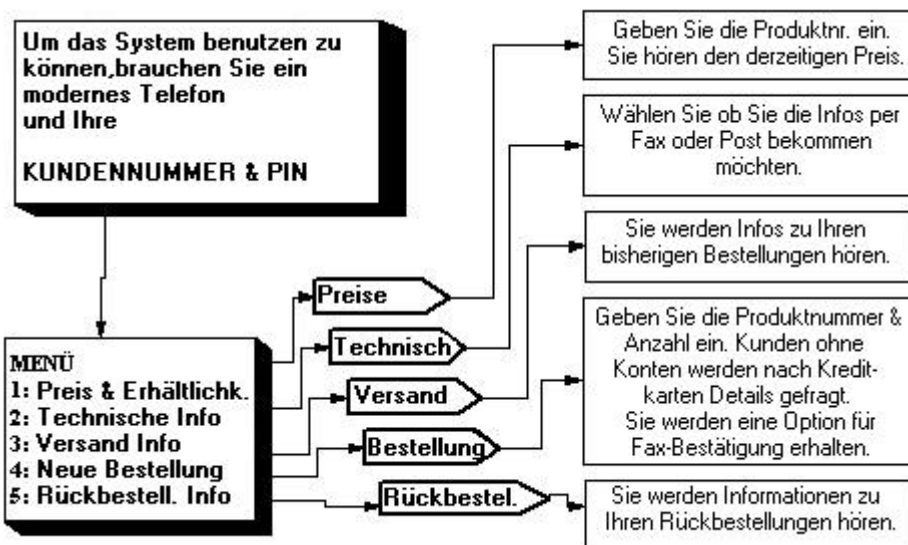

1.000€ KUNDEN BENUTZEN NUN UNSERE AUTOMATISIERTE VERKAUFSLEITUNG "HARVEY" ...

- Gleicher-Tag Versand* ..... ☒
- Ermäßigter Vers. & Verp.** ... ☒
- 24 Stunden Betrieb ..... ☒
- Preis & Warenbestand Info .... ☒
- Technische Daten ..... ☒
- Details zu kürzlichen Bestell. .. ☒

Rufen Sie jetzt "Harvey" an
+44 1273 413654

Zusammen mit unserer riesigen Produktauswahl, großem Lagerbestand und konkurrenzfähigen Preisen.

WIE BENUTZE ICH ES?

Benutzen Sie die Tasten auf Ihrem Telefon, wählen Sie einfach 0044 1273 413654 und wählen Sie von den angesagten Optionen.

Sie werden sich identifizieren müssen mit Ihrer Kundennummer und Ihrer Geheimen PIN. Sollten Sie diese nicht wissen rufen Sie uns bitte während unserer Öffnungszeiten unter +44 1273 421321 an.

Mit den Tasten auf Ihrem Telefon, geben Sie einfach die Produktnummer ein. Sie werden feststellen, dass dieses System leicht zu benutzen ist. Sollten Sie irgendwelche Probleme haben ist unser geschultes Personal gerne für Sie in unseren Öffnungszeiten da.

Tipps:

Raute ist die '#' Taste unter der 9.

Sein sie bereit. Schreiben Sie sich alle Informationen die Sie benötigen werden auf, bevor Sie anrufen.

Verwenden Sie ein Tonwahl-Telefon. Wenn Sie beim Wählen Töne, keine Klicks hören, haben Sie ein Tonwahltelefon. Ein Pulswahltelefon wird leider nicht funktionieren.

Schreiben Sie die Bestätigungsnummer auf. Sie werden diese hören, wenn die Bestellung akzeptiert wurde.

*Rufen Sie vor 15 Uhr an Wochentagen an. Angebot nur unter bestimmten Bedingungen. **Ermäßigter Versand und Verpackung ist abhängig von Größe und Form des Pakets, sowie Wert der Bestellung. Wird nicht angewandt werden zusammen mit anderen Ermäßigungen.