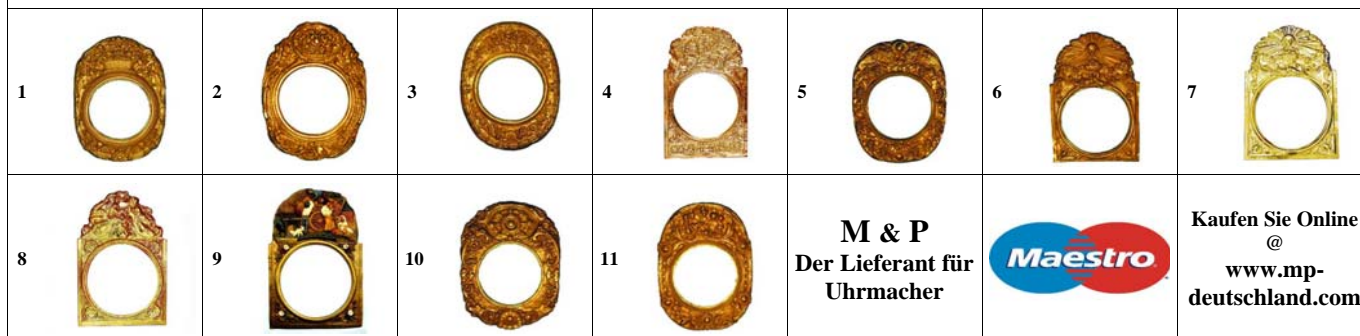

7. Glas & Glasreifen

VIELFARBIGE COMTOISE ODER MORBIER ZIFFERBLATT-EINFASSUNG

Gepresste (Getrieben) Morbier Zifferblatt-Einfassungen. Wunderschön bedruckte Produkte. Farblich und handbemalt, fertig zum Einsetzen in die Uhr. Einfassungen passen bei Zifferblättern mit einem Durchmesser der 20mm weiter ist als der Gesamtdurchmesser.

M & P
Der Lieferant für
Uhrmacher

Kaufen Sie Online
@
www.mp-deutschland.com

Preis pro Einheit am 27/12/2020

1	VIELFARBIGE ZIFFERBLATTEINFASSUNG "BUKETT 1" 490 x 360mm.	1107 000103	1+	98.06€
			2+	88.25€
2	VIELFARBIGE ZIFFERBLATTEINFASSUNG "BUKETT 2" 430 x 325mm.	1107 000203	1+	112.77€
			2+	101.49€
3	VIELFARBIGE ZIFFERBLATTEINFASSUNG "BLUMEN & KORN" 480 x 360mm.	1107 000303	1+	98.06€
			2+	88.25€
4	VIELFARBIGE ZIFFERBLATTEINFASSUNG "DIE FARM" 480 x 360mm.	1107 000403	1+	98.06€
			2+	88.25€
5	VIELFARBIGE ZIFFERBLATTEINFASSUNG "WEIN & KORN" 430 x 320mm.	1107 000503	1+	98.06€
			2+	88.25€
6	VIELFARBIGE ZIFFERBLATTEINFASSUNG "SONNE" 440 x 275mm.	1107 000603	1+	98.06€
			2+	88.25€
7	VIELFARBIGE ZIFFERBLATTEINFASSUNG "DIE JAGD" 480 x 360mm.	1107 000703	1+	98.06€
			2+	88.25€
8	VIELFARBIGE ZIFFERBLATTEINFASSUNG "MANDOLINE" 410 x 250mm.	1107 000803	1+	112.77€
			2+	101.49€
9	VIELFARBIGE ZIFFERBLATTEINFASSUNG "ERNTE" 410 x 255mm.	1107 000903	1+	112.77€
			2+	101.49€
10	VIELFARBIGE ZIFFERBLATTEINFASSUNG "GONG" 485 x 370mm.	1107 001003	1+	98.06€
			2+	88.25€
11	VIELFARBIGE ZIFFERBLATTEINFASSUNG "FREUNDE" 490 x 360mm.	1107 001103	1+	98.06€
			2+	88.25€